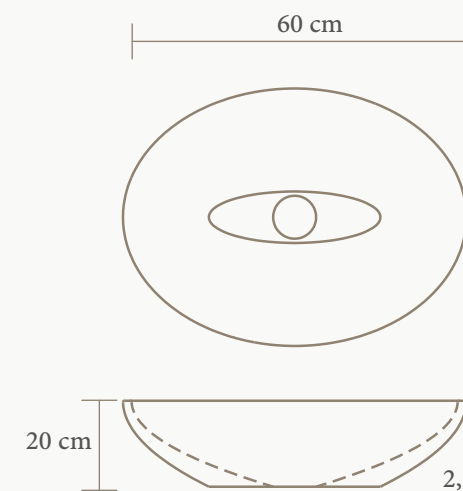

* È possibile personalizzare su richiesta ogni singolo lavandino |
* Each single wash basin can be customized on request

45 cm

65 cm

Lavabo in Pietra
di Soletto |
*Soletto Stone
washbasin*

Piano in Pietra
di Soletto |
*Soletto Stone
shelf*