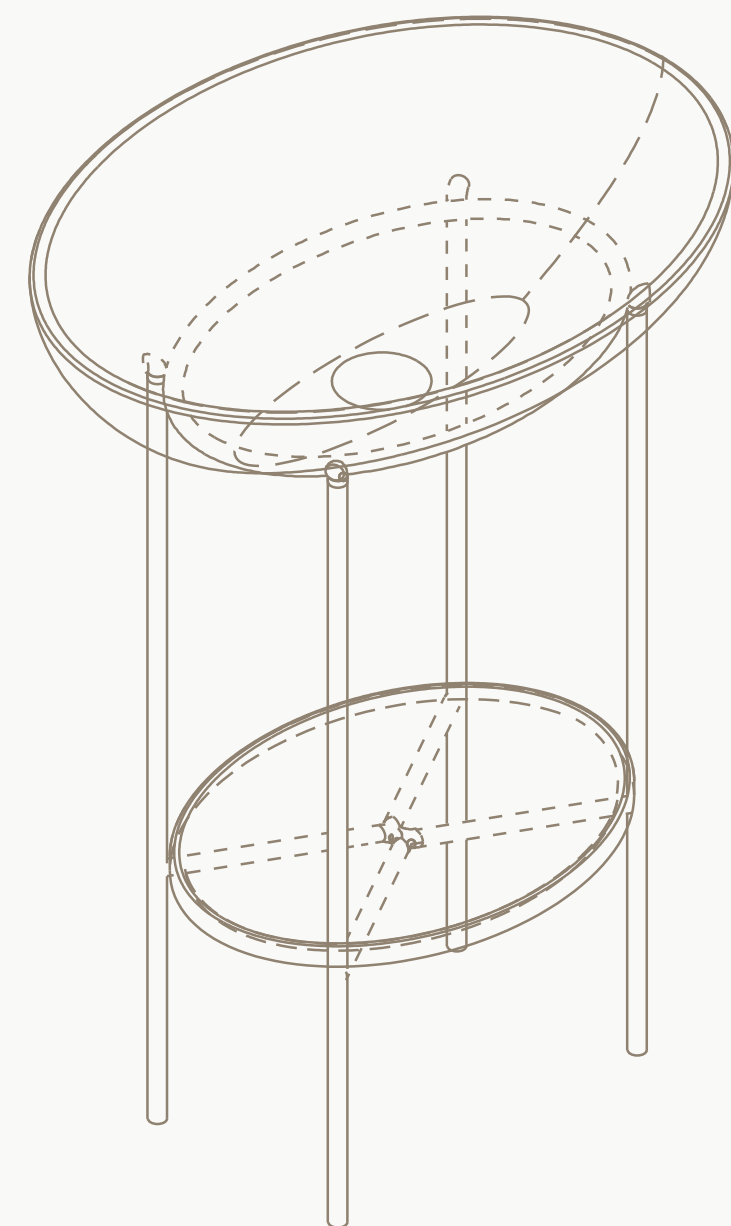

Lavabi
Washbasins

ROMANO PIETRA DI SOLETO

I nostri lavabi si distinguono per il loro materiale. La Pietra di Soleto, per la sua naturale variabilità cromatica, crea un'armonia di luce, colore e forme tipiche dello stile di vita salentino, semplice, unica ed elegante. La sua insolita estetica punta all'unicità derivata da una continua ricerca di soluzioni innovative. Romanopietra ha assicurato negli anni una stretta integrazione tra l'arte dei maestri scalpellini di Soleto (Lecce) e la precisione delle tecnologie più avanzate. Da questo legame tra tradizione e modernità si ottiene una produzione raffinata e di alta qualità in grado di coniugare l'estetica tipica pugliese con soluzioni funzionali.

Lavabo Ovo

Ovo
Washbasin

Come un uovo covato dalla roccia |
As an egg hatched by the rock

La roccia è di colore grigio-nocciola, la superficie di ogni singolo lavabo può presentare tonalità di colore e venature dall'intensità variabile. | *The rock is gray-hazel in color, the surface of a single washbasin can have shades of color and veins of varying intensity.*

* È possibile personalizzare su richiesta ogni singolo lavandino |
* Each single wash basin can be customized on request

45 cm

65 cm

Lavabo in Pietra
di Soletto |
*Soletto Stone
washbasin*

Piano in Pietra
di Soletto |
*Soletto Stone
shelf*

Struttura in ferro
zincato |
*Galvanized iron
structure*

Lavabo Occhio

Occhio Washbasin

Sguardi incrociati |
Crossed glimpse

La roccia è di colore grigio-nocciola, la superficie di ogni singolo lavabo può presentare tonalità di colore e venature dall'intensità variabile. | *The rock is gray-hazel in color, the surface of a single washbasin can have shades of color and veins of varying intensity.*