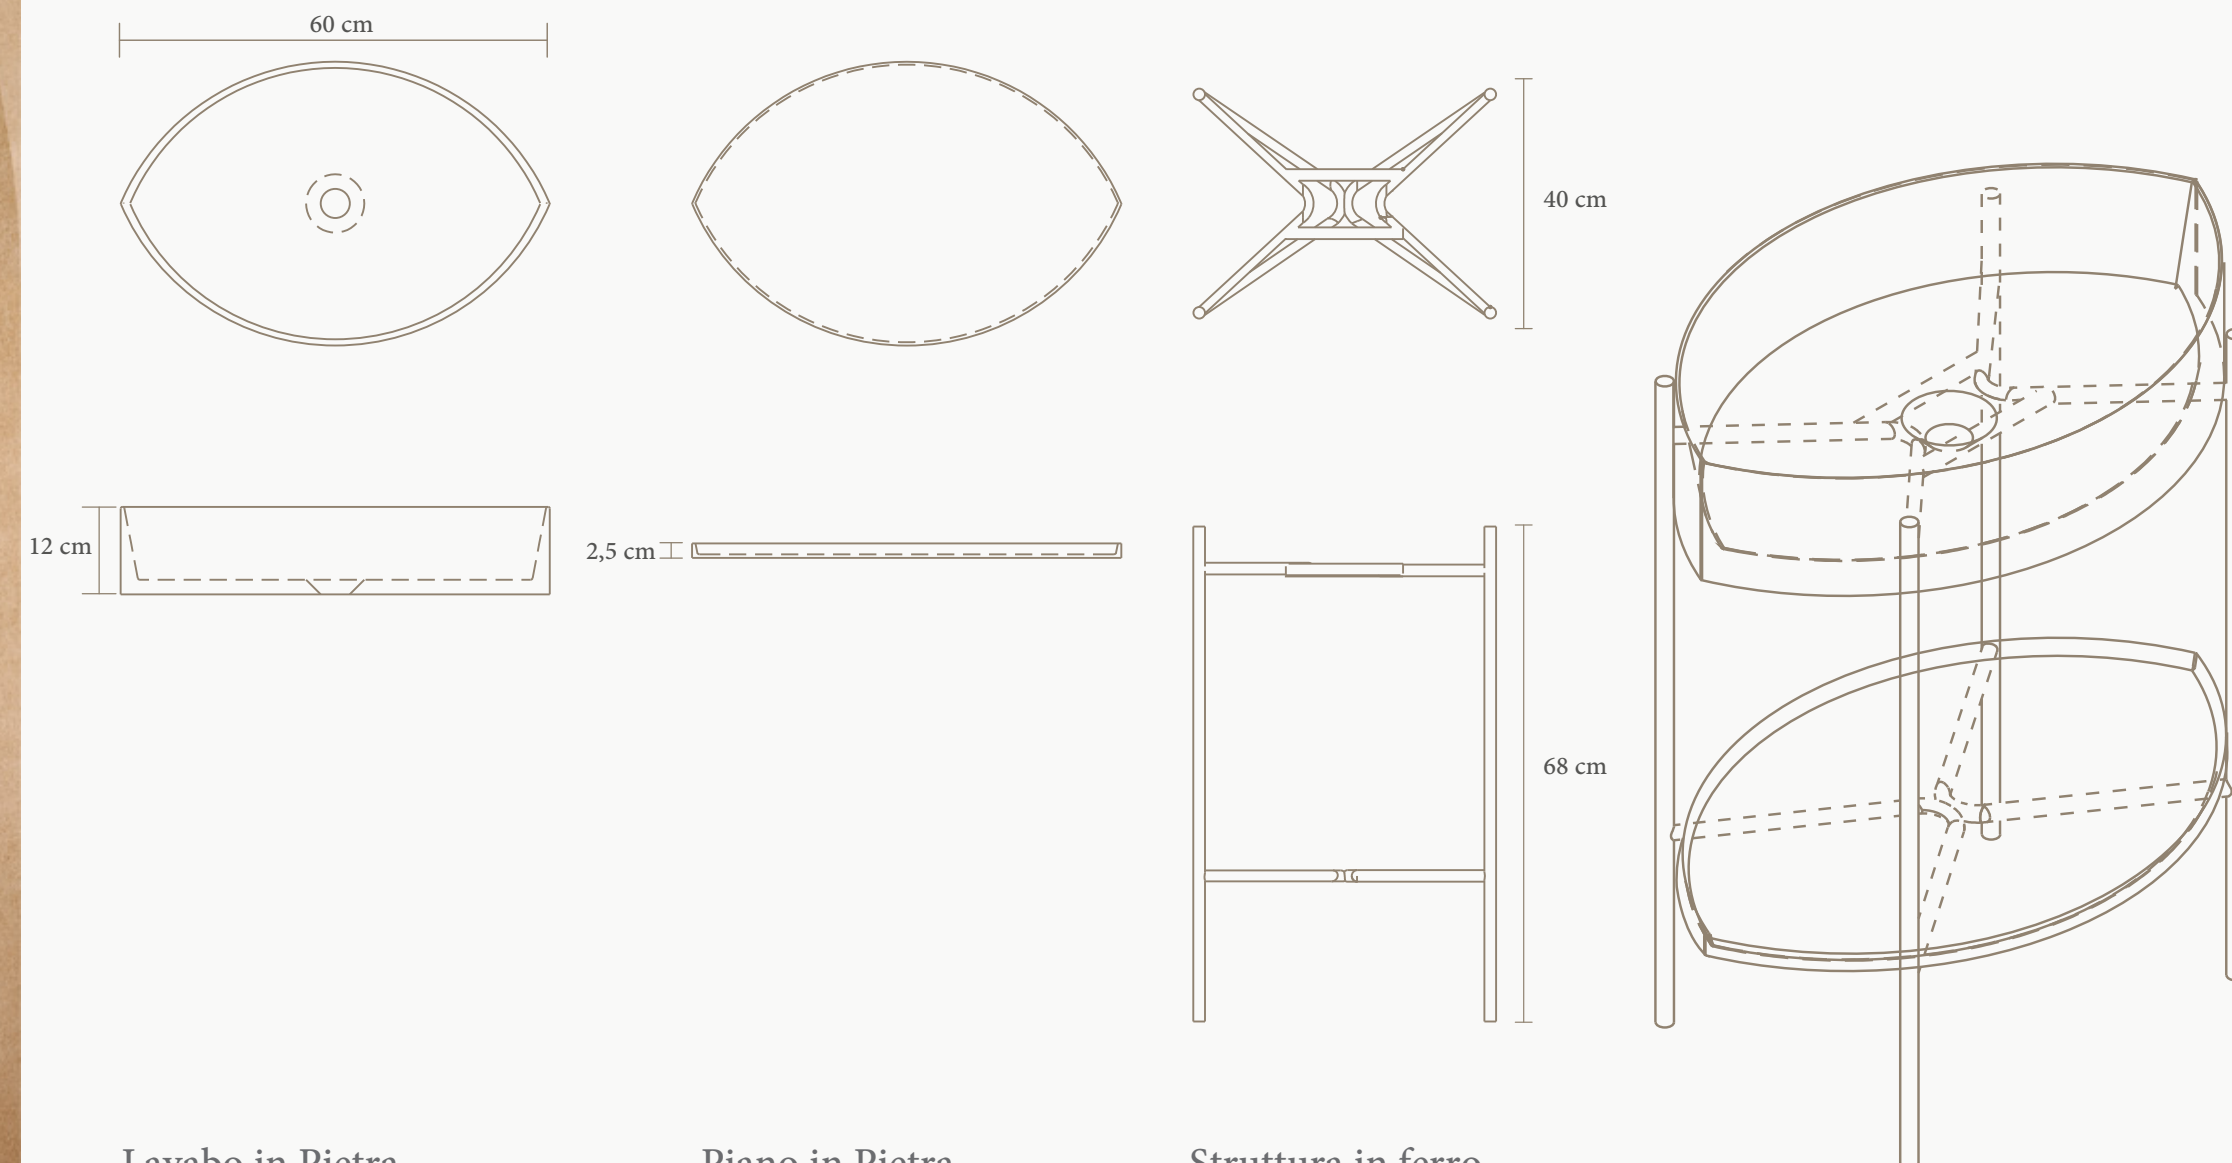

Lavabo Occhio

Occhio Washbasin

Sguardi incrociati |
Crossed glimpse

La roccia è di colore grigio-nocciola, la superficie di ogni singolo lavabo può presentare tonalità di colore e venature dall'intensità variabile. | *The rock is gray-hazel in color, the surface of a single washbasin can have shades of color and veins of varying intensity.*

* È possibile personalizzare su richiesta ogni singolo lavandino |
* Each single wash basin can be customized on request

Lavabo in Pietra
di Soletto |
*Soletto Stone
washbasin*

Piano in Pietra
di Soletto |
*Soletto Stone
shelf*

Struttura in ferro
zincato |
*Galvanized iron
structure*