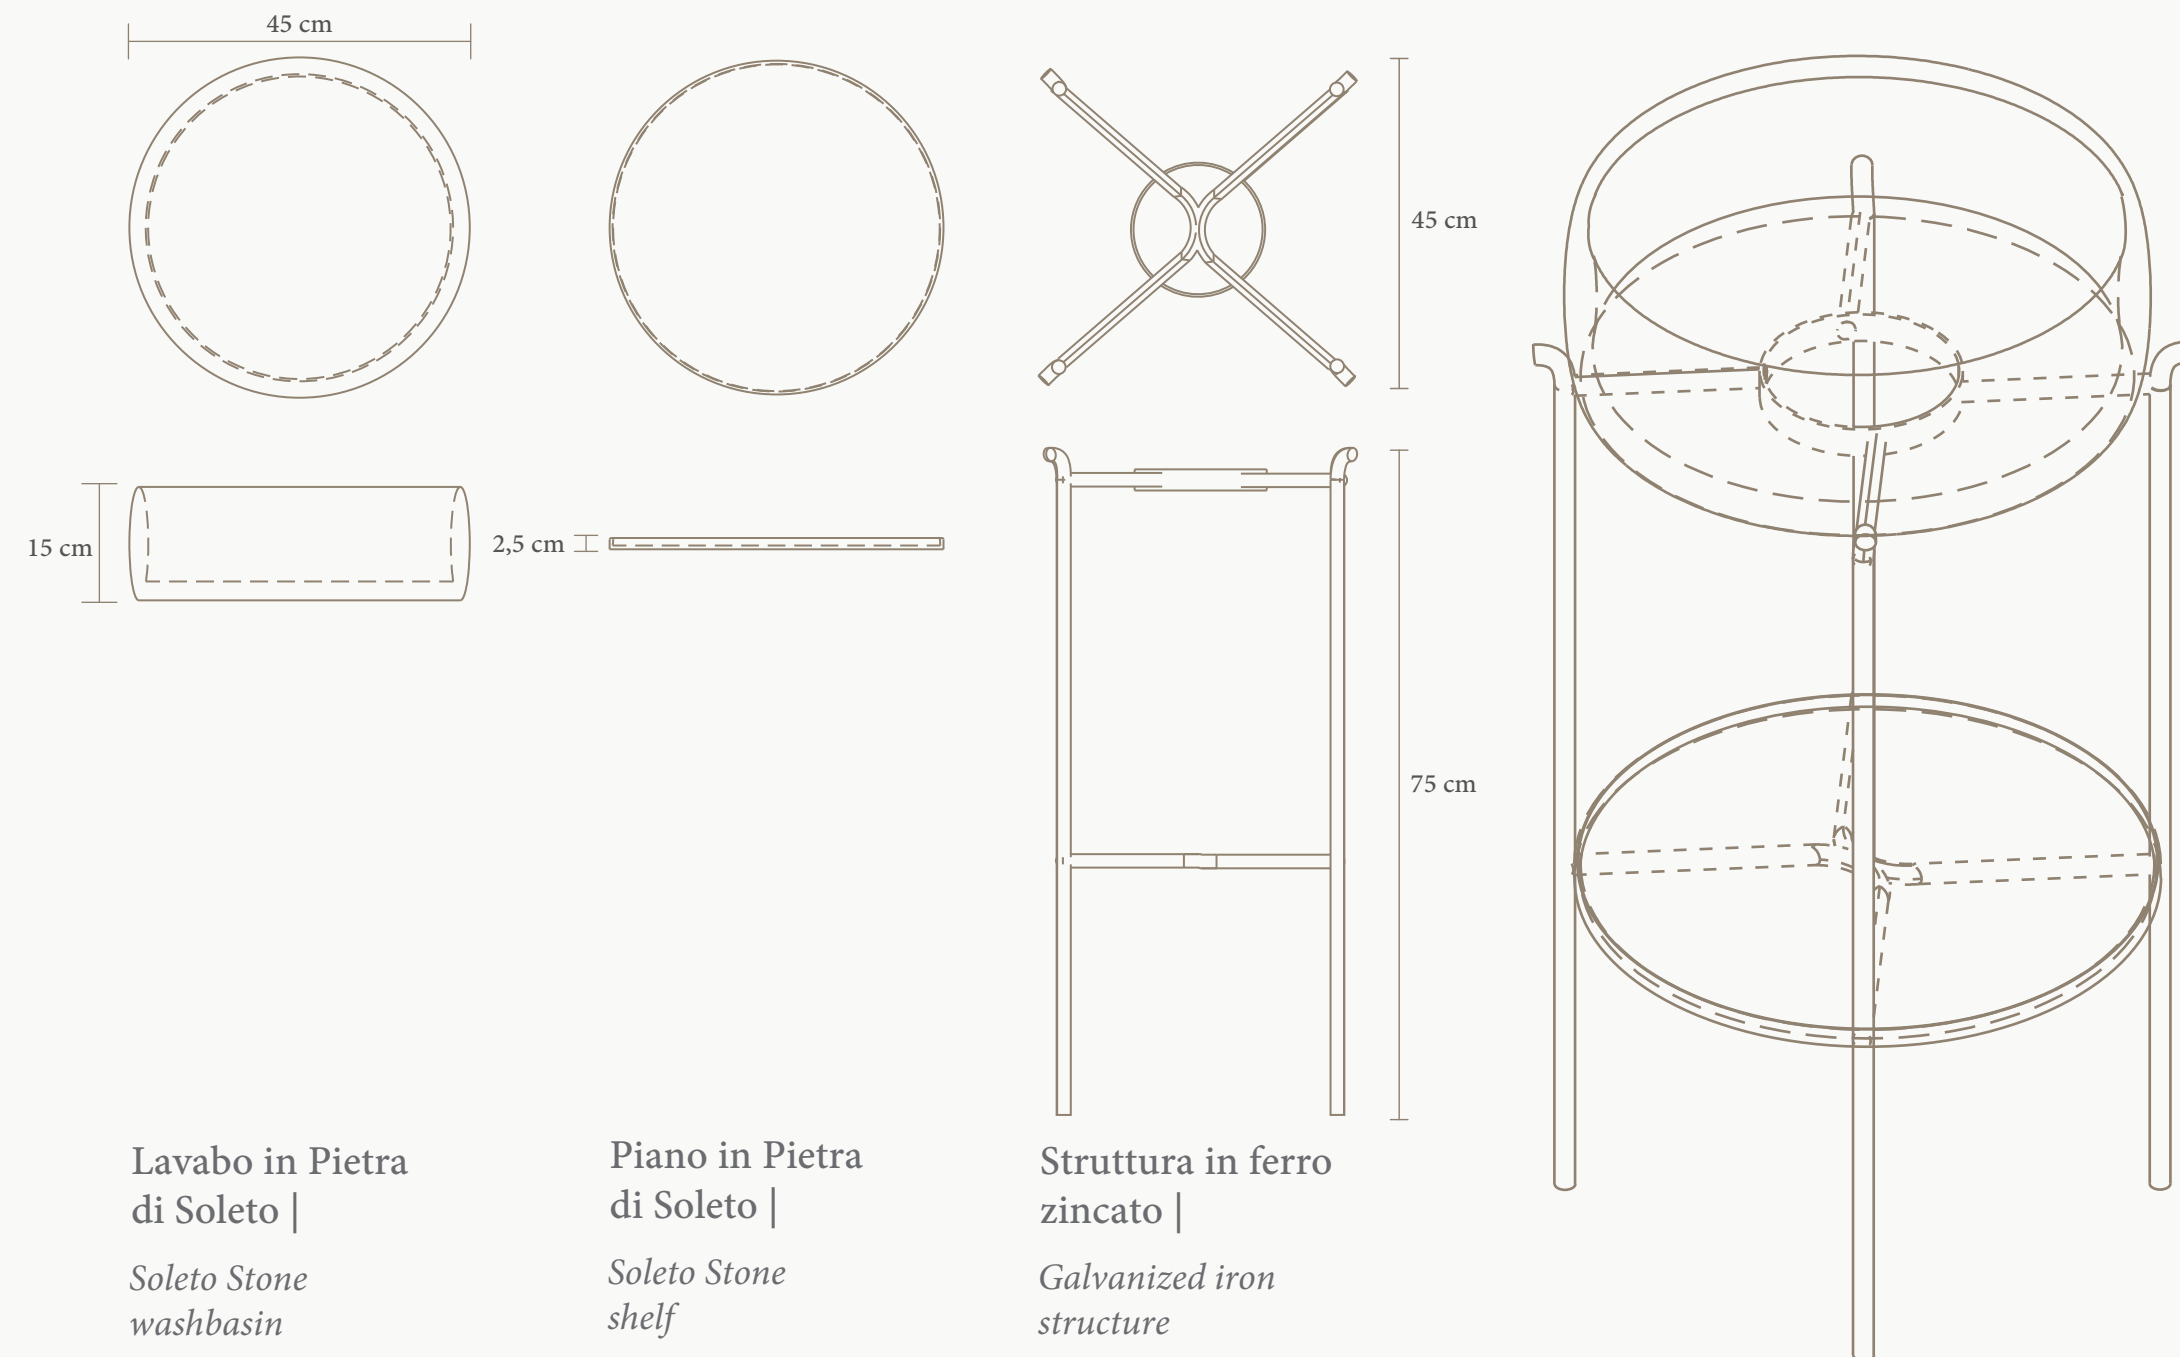

Lavabo Fiore

*Fiore
Washbasin*

Rotondamente sboccio donandomi leggero al mondo |
Roundly I blossom by giving lightness to the world.

La roccia è di colore grigio-nocciola, la superficie di ogni singolo lavabo può presentare tonalità di colore e venature dall'intensità variabile. | *The rock is gray-hazel in color, the surface of a single washbasin can have shades of color and veins of varying intensity.*

* È possibile personalizzare su richiesta ogni singolo lavandino |
* *Each single wash basin can be customized on request*

Lavabo in Pietra
di Soletto |
*Soletto Stone
washbasin*

Piano in Pietra
di Soletto |
*Soletto Stone
shelf*

Struttura in ferro
zincato |
*Galvanized iron
structure*